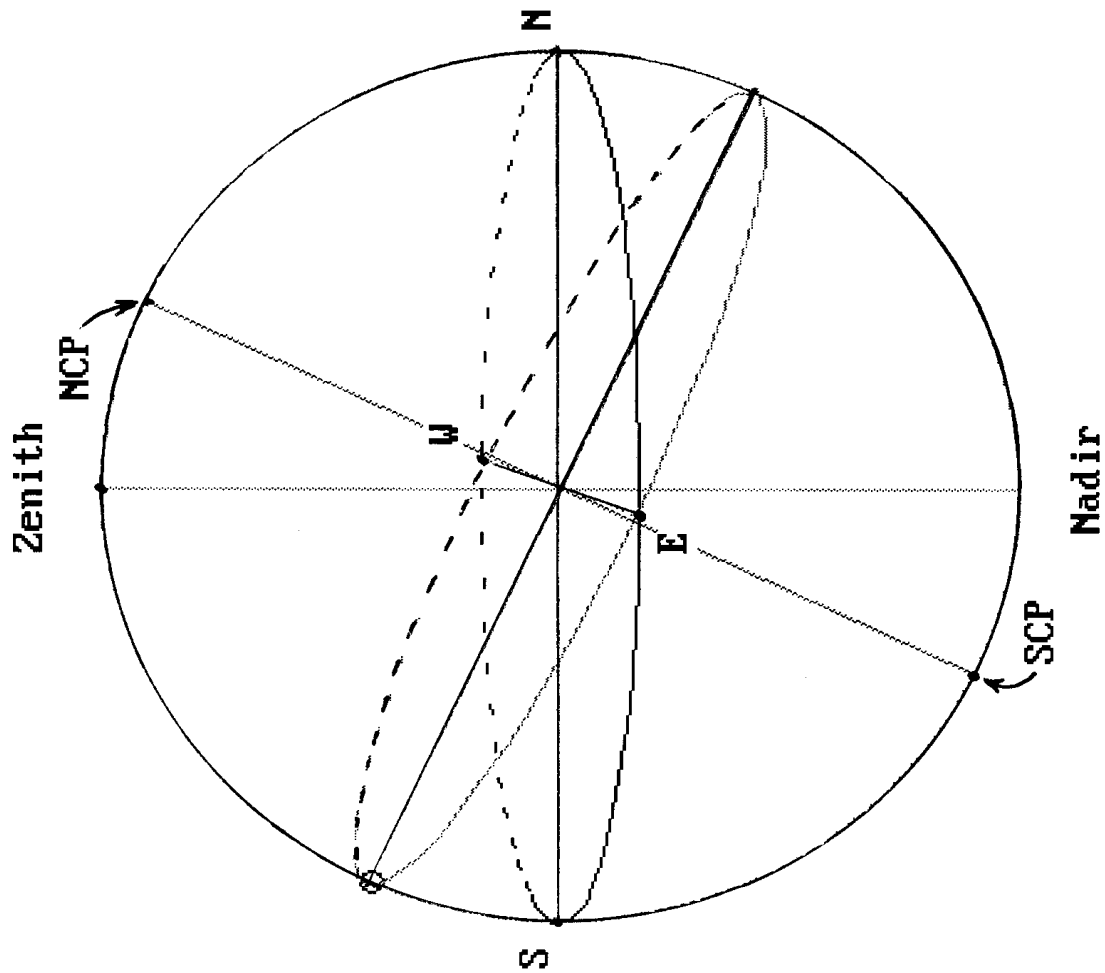

Latitude Declination Options

LAT: 65: 0: 0
DEC: 0: 0: 0

-GENERAL DIURNAL MOTION-